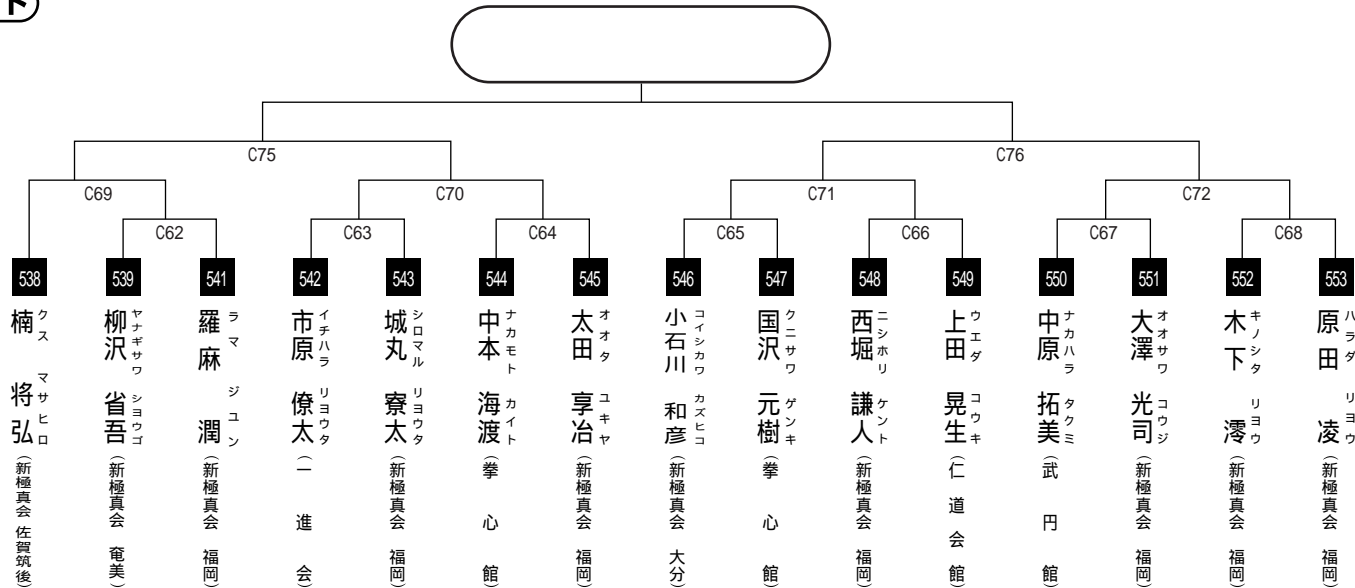

高校軽量級の部

入賞は優勝・準優勝・3位(2名)まで

高校中量級の部

入賞は優勝・準優勝・3位(2名)まで

高校重量級の部

入賞は優勝者のみ