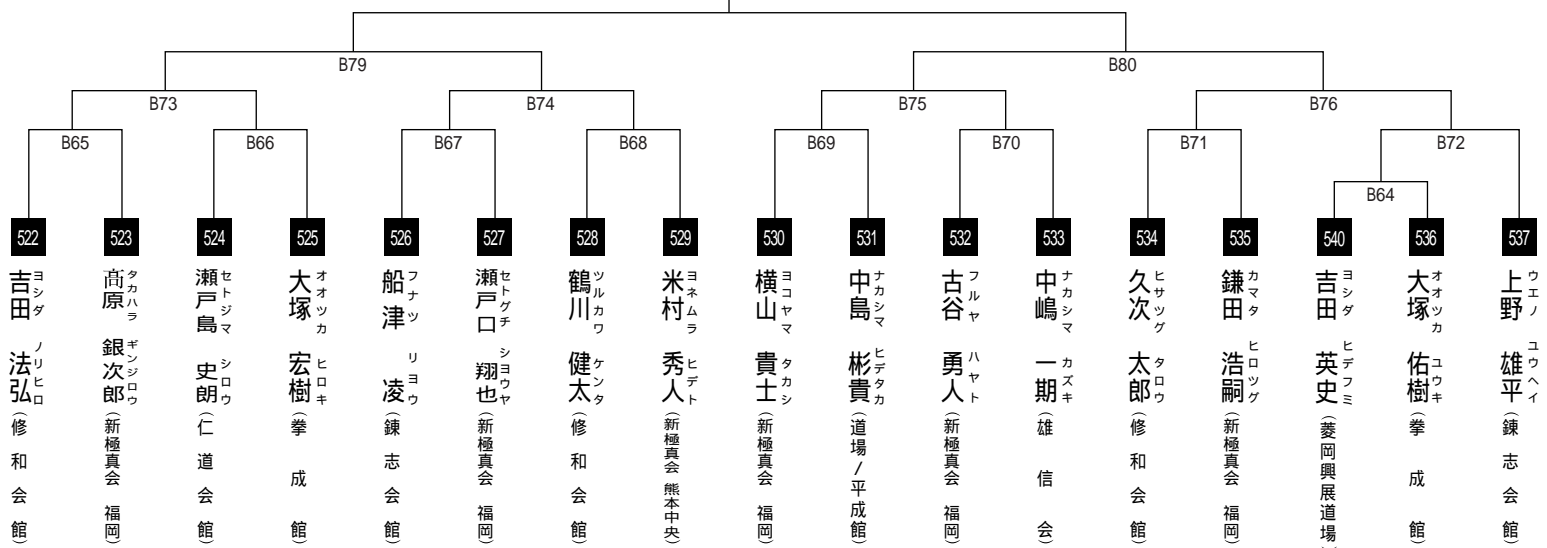

高校軽量級の部

入賞は優勝・準優勝・3位(2名)まで

高校中量級の部

入賞は優勝・準優勝・3位(2名)まで

高校重量級の部

入賞は優勝者のみ